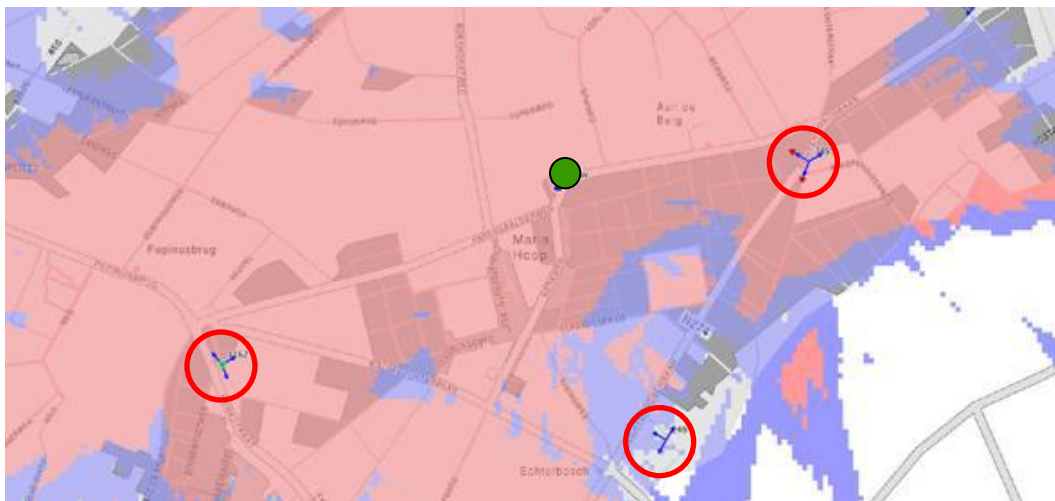

Kandidaat A:

Gewenst vanuit KPN en mede bespreekbaar voor de gemeente

Kandidaat B:

Locatie niet wenselijk vanuit de gemeente, te dicht bij dorpskern

Alternatief 1:

Radio technisch niet wenselijk, niet het gewenste resultaat

Alternatief 2:

Beperkte ruimte en reeds nutsvoorzieningen aanwezig

Dekkingskaart – Maria Hoop

Huidige situatie

Nieuwe situatie

 Buiten dekking
Binnen en buiten dekking

Dekkingskaart – Maria Hoop

(nabij) Scouting - Annendaalderweg