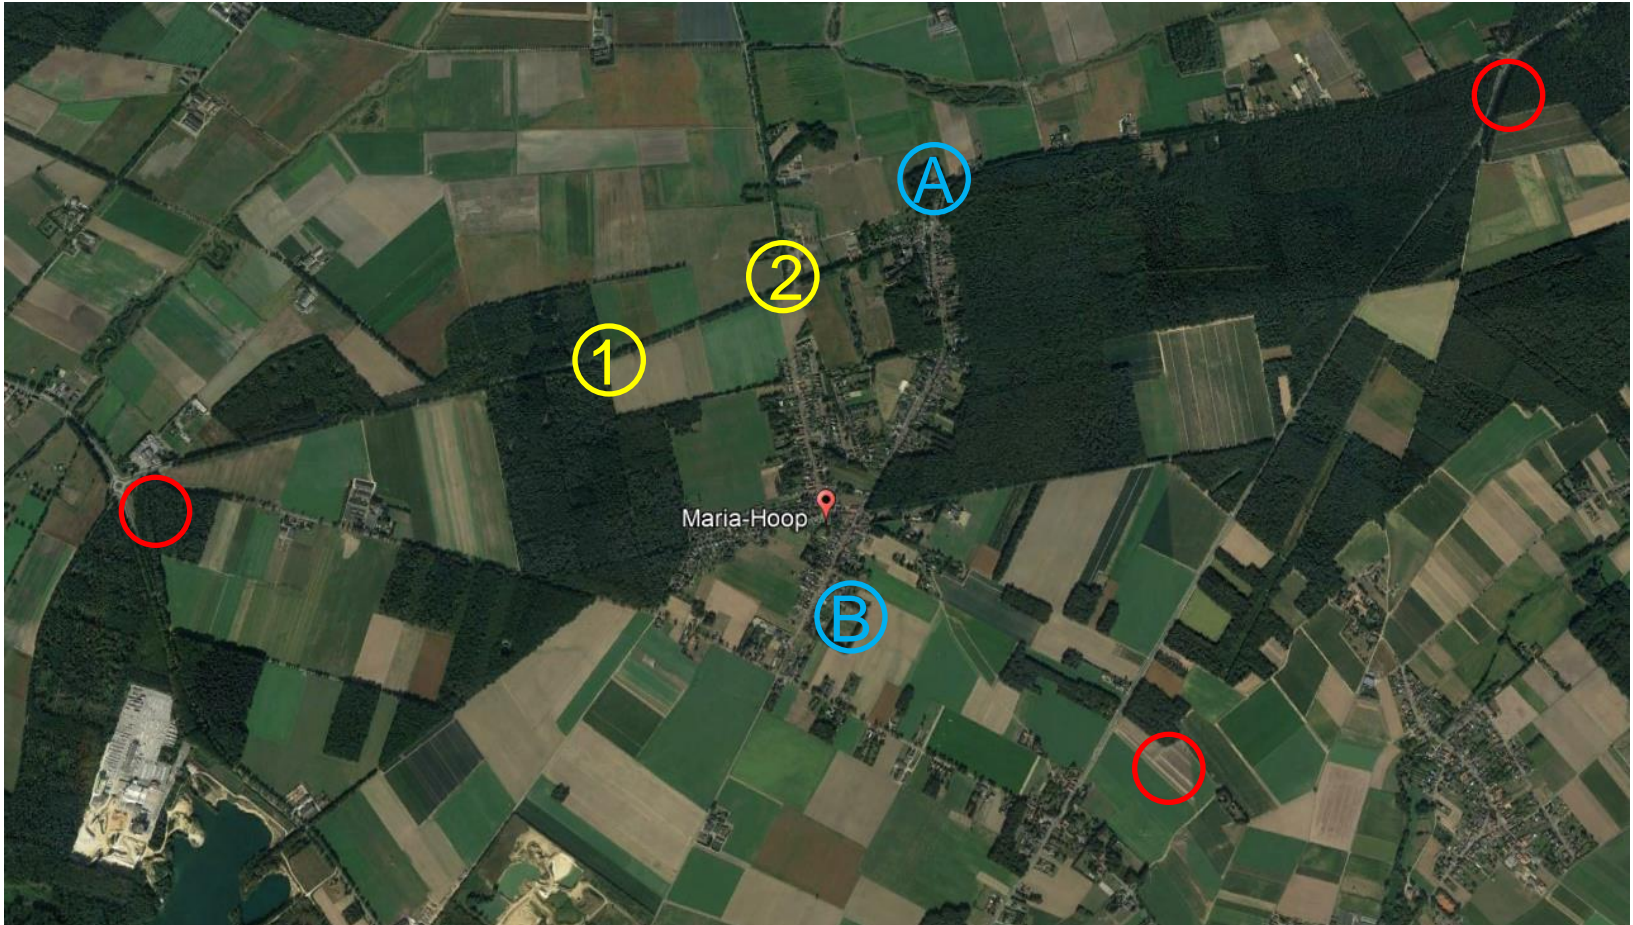

Informatieavond

Maria Hoop – Gemeente Echt-Susteren
12 april 2018

Sebastiaan van Veen

Verdichten van het KPN netwerk

- ❖ Goede en uitgebreide infrastructuur
- ❖ Maximaal mogelijke dekking en capaciteit
- ❖ Maatschappelijk belang

Verdichten van het KPN netwerk

- ✱ Search
- ✱ Voorgesprek – Gemeente Echt-Susteren
- ✱ Technische Schouwing
- ✱ Overeenstemming / Vergunning
- ✱ Bouw

Search – Maria Hoop

Voorgesprek – Gemeente Echt-Susteren

Kandidaat A:

Gewenst vanuit KPN en mede bespreekbaar voor de gemeente

Kandidaat B:

Locatie niet wenselijk vanuit de gemeente, te dicht bij dorpskern

Alternatief 1:

Radio technisch niet wenselijk, niet het gewenste resultaat

Alternatief 2:

Beperkte ruimte en reeds nutsvoorzieningen aanwezig

Dekkingskaart – Maria Hoop

Huidige situatie

Nieuwe situatie

 Buiten dekking
Binnen en buiten dekking

Dekkingskaart – Maria Hoop

(nabij) Scouting - Annendaalderweg