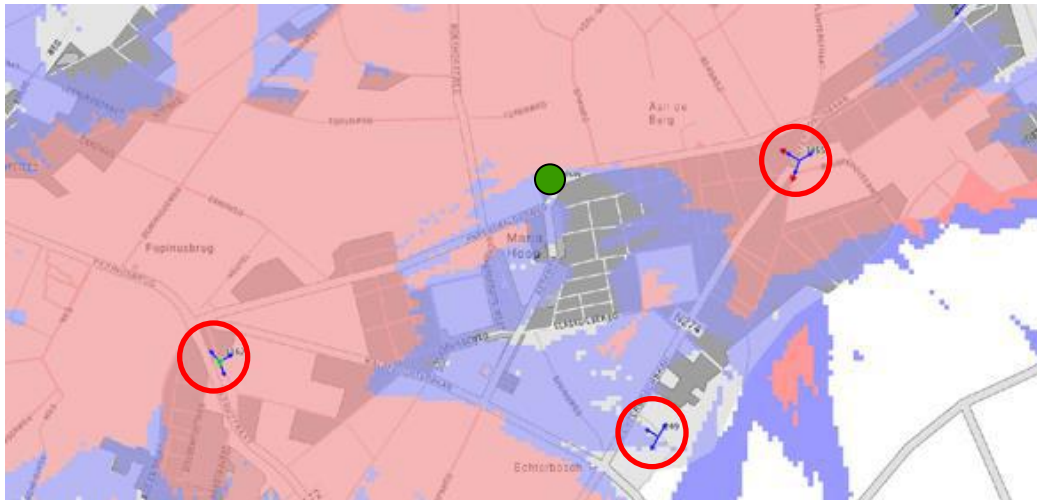

Kandidaat A:

Gewenst vanuit KPN en mede bespreekbaar voor de gemeente

Kandidaat B:

Locatie niet wenselijk vanuit de gemeente, te dicht bij dorpskern

Alternatief 1:

Radio technisch niet wenselijk, niet het gewenste resultaat

Alternatief 2:

Beperkte ruimte en reeds nutsvoorzieningen aanwezig

Dekkingskaart – Maria Hoop

Huidige situatie

Nieuwe situatie

 Buiten dekking
Binnen en buiten dekking

Dekkingskaart – Maria Hoop

(nabij) Scouting - Annendaalderweg